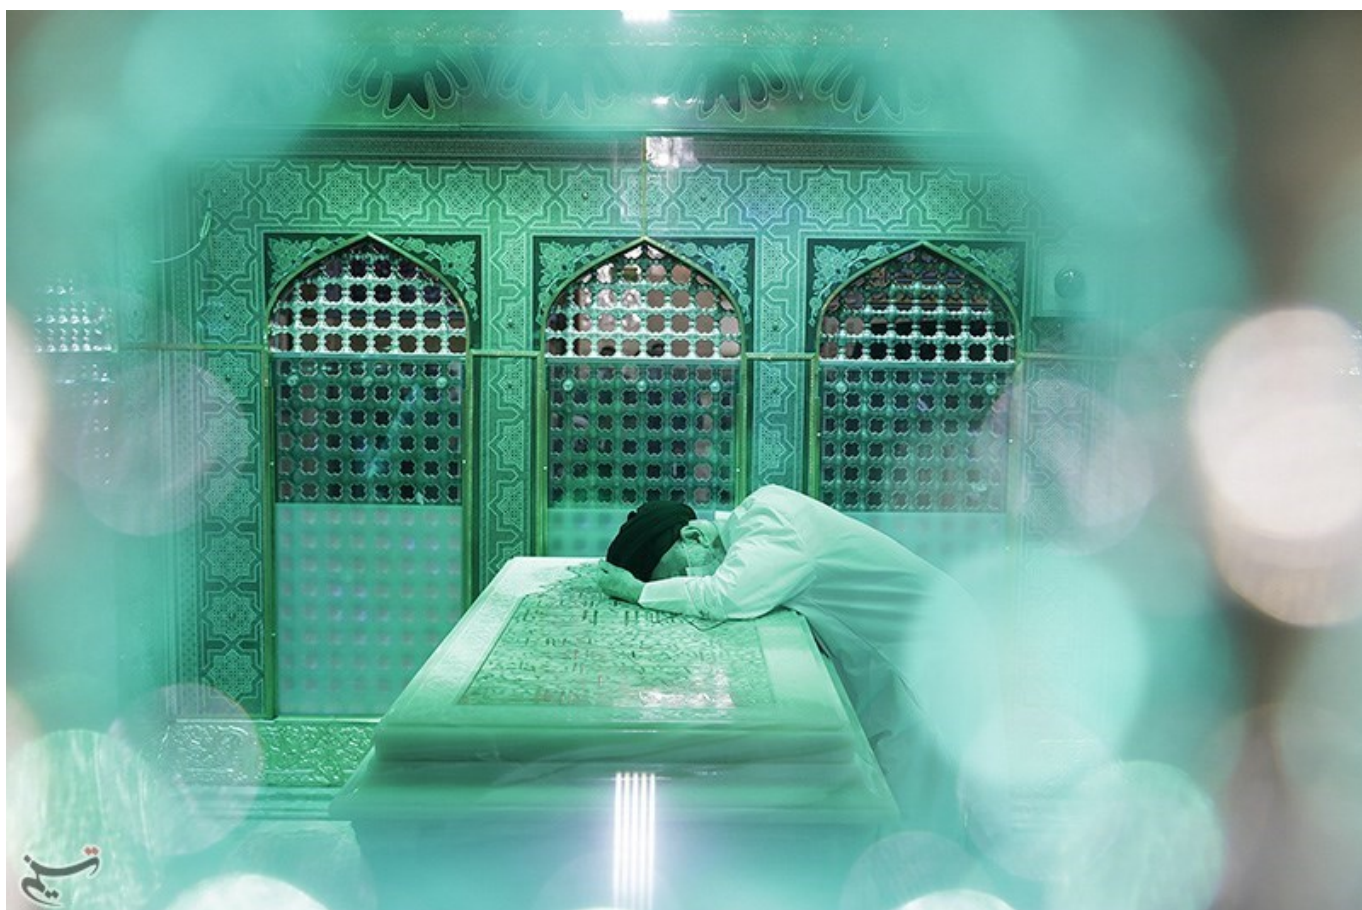

تصاویر غبارروبی مضجع مطهر  
رضوی توسط مقام معظم رهبری

رحمتی ساختن اگر بطور کمد شروع می‌شود حسب طوری سزاوارتر شود

photo : khamenei.ir

photo : khamenei.ir

photo : khamenei.ir

photo : khamenei.ir

photo : khamenei.ir