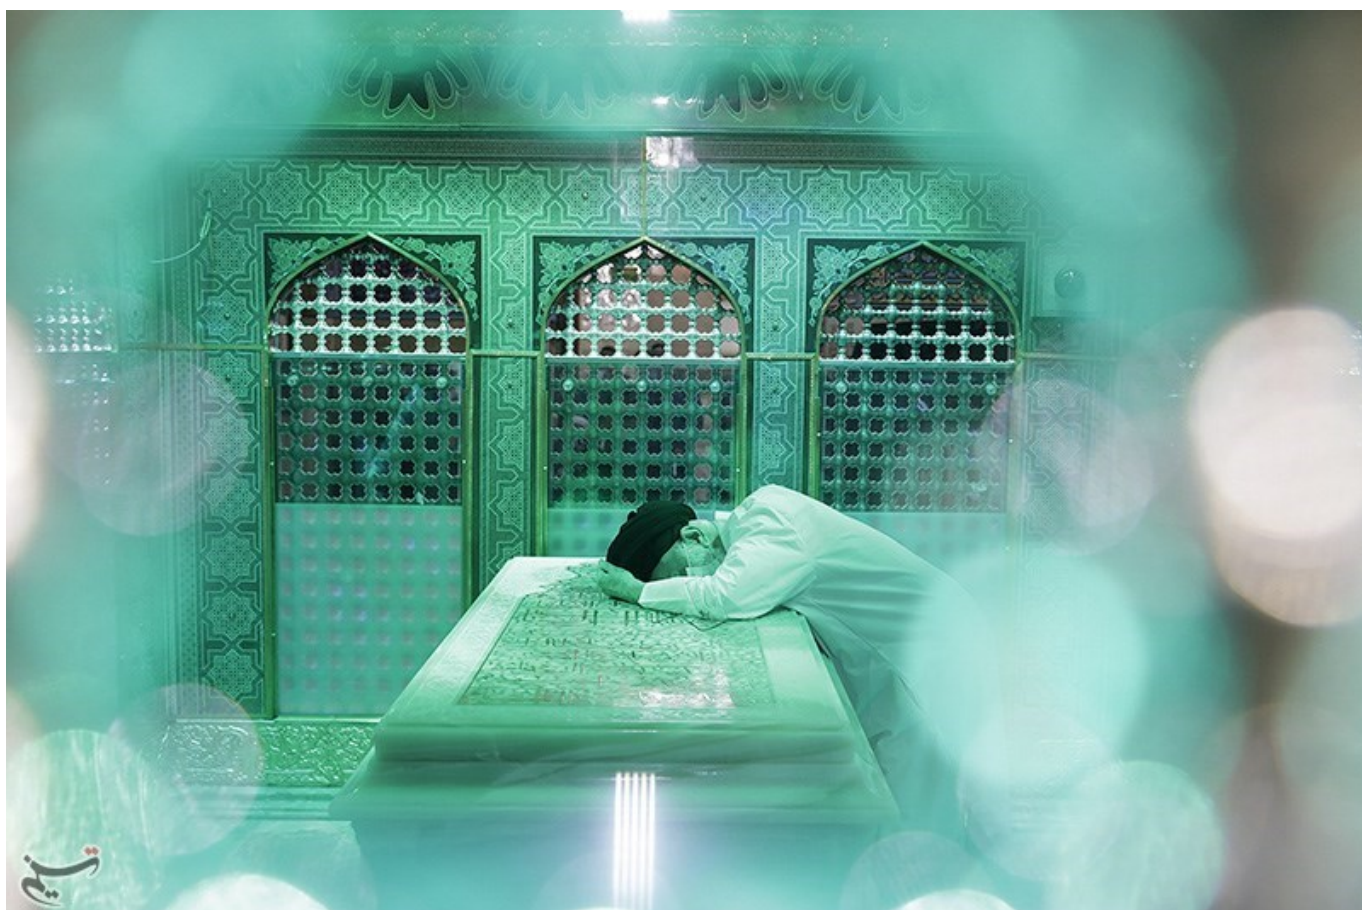

تصاویر غبارروبی مضجع مطهر
رضوی توسط مقام معظم رهبری

رحمتی ساختن اگر بطور کمد شروع می‌شود حسب طوور سزا قوی

photo : khamenei.ir

photo : khamenei.ir

photo : khamenei.ir

photo : khamenei.ir

photo : khamenei.ir